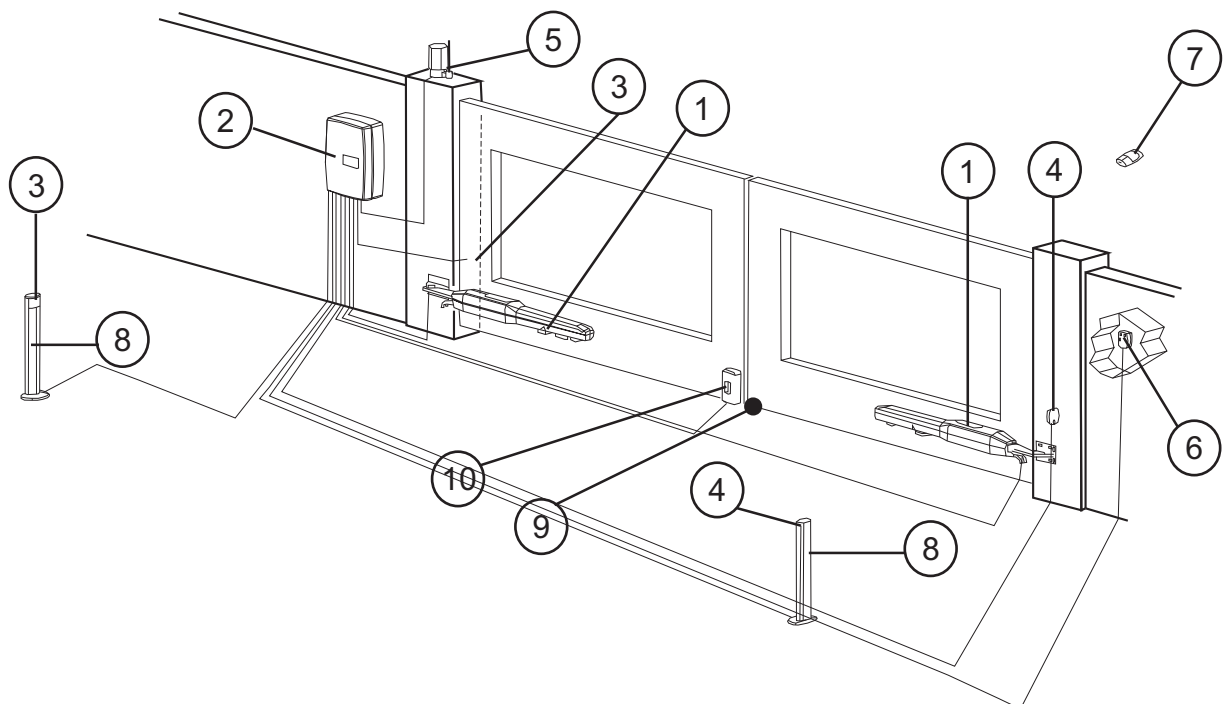

Kabelverlegeplan LIFE OPTIMO 3 und 5

- | | | |
|---|--|----|
| 1 | Elektromechanischer Drehorantrieb
OPTIMO
Kabel 6 x 1,5 mm ² | |
| 2 | Genius-Steuerung
Kabel 3 x 1,5 mm ² | 7 |
| 3 | Lichtschranke (Sender)
Kabel 2 x 0,6 mm ² | 8 |
| 4 | Lichtschranke (Empfänger)
Kabel 4 x 0,6 mm ² | 9 |
| 5 | Blinkleuchte
Kabel 2 x 1,5 mm ²
Antenne
Koaxialkabel Rg58 50 Ohm | 10 |
| 6 | Schlüsselschalter
Kabel 3 x 0,6 mm ² | |
| | | 7 |
| | | 8 |
| | | 9 |
| | | 10 |